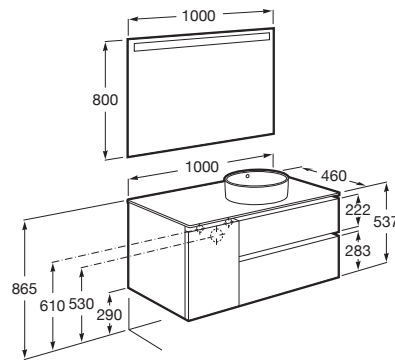

THE GAP

Pack (mueble base de dos cajones y una puerta para lavabo de sobre encimera a la derecha y espejo LED)

MEDIDAS

Longitud 1000 mm
Anchura 460 mm
Altura 537 mm

COLORES Y ACABADOS

806 Blanco brillo

PVPR (IVA INCLUIDO)

1159,18 €

DIBUJOS TÉCNICOS

CARACTERÍSTICAS

Pack - Conjunto de mueble base de dos cajones y una puerta para lavabo de sobre encimera a la derecha y espejo Eidos con luz LED integrado en la parte superior. No incluye lavabo ni grifería.

Espejo / Iluminación: Integrada en el espejo

Espejo / Tipo de luz: Led

Espejo / Índice de Protección de la luz: IP 44

Material / Lavabo: Porcelana

Material / Mueble base: Tablero de partículas

Medidas / Espejo / Altura (mm): 800

Medidas / Espejo / Longitud (mm): 1000

Medidas / Lavabo y mueble / Altura (mm): 18

Mueble base / Combinación de puertas y cajones: 1 Puerta y 2 Cajones

Mueble base / Estantes internos: 2

Mueble base / Separadores internos