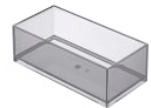

1159,18 €

DIBUJOS TÉCNICOS

CARACTERÍSTICAS

Pack - Conjunto de mueble base de dos cajones y una puerta para lavabo de sobre encimera a la derecha y espejo Eidos con luz LED integrado en la parte superior. No incluye lavabo ni grifería.

Medidas / Espejo / Longitud (mm): 1000

Medidas / Lavabo y mueble / Altura (mm): 18

Mueble base / Combinación de puertas y cajones: 1 Puerta y 2 Cajones

Mueble base / Estantes internos: 2

Mueble base / Separadores internos

Mueble base / Sistema de apertura y cierre: Cajones con cierre amortiguado

Posición del lavabo: Derecha

INCLUYE

Espejo con luz superior

812357000

COMPATIBLE

Toallero lateral para mueble

816760001

Set de 2 colgadores para mueble

816761001

Caja organizadora

816819409

Caja organizadora

816820409

Conjunto de dos patas opcionales

816826339